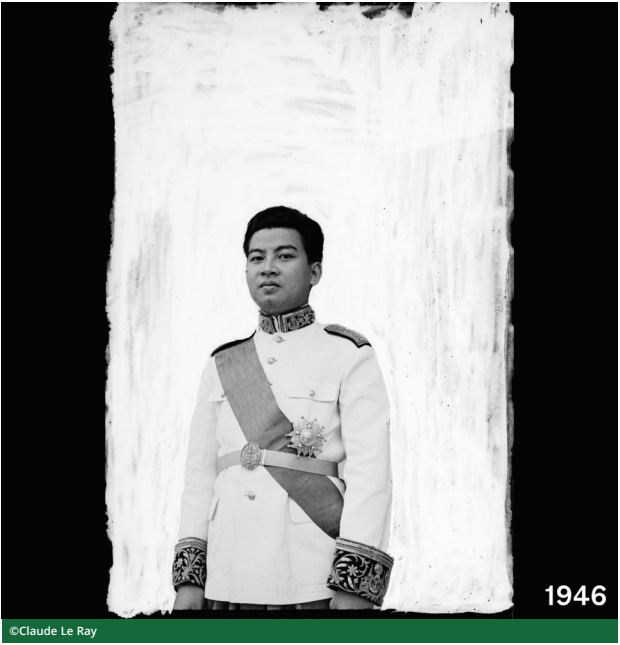

©ភូ ស្យង់បាទីស្ទ

©Claudine Doury / Agence VU

រូបថតពីខ្សែភាពយន្ត សើរីលេខ ១ Nguyen Trinh Thi ២០១៣ រូបភាពកម្មសិទ្ធិរបស់សិល្បករ

រៀបចំដោយ

សហការរៀបចំដោយ

សិល្បករ

©Claude Le Ray

©Enrique Ramírez

©សៀន ចាន់ណាល់

©យុន វណ្ណៈ

©Zen Teh

©សៅ ស្រីម៉ៅ និង ភូ ស្បង់បាទីស្ត

©ទេន ហ្គី - ម៉ិច សេរីរ័ត្នី - ហាន់ អ៊ុំណង - សុខ រីណា

27/10
27/11

©Claudine Doury / Agence VU

មហោស្រីព្យុបថតភ្នំពេញ 20 PHOTO PHNOM PENH FESTIVAL 22 13th EDITION